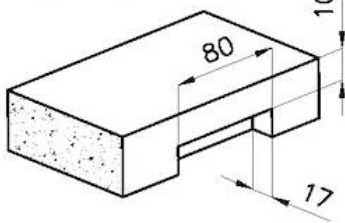

Texture Spazzolatura in linea

Base 60 cm

Dimensioni 470 x 470 mm

Dotazioni standard Ganci di fissaggio, guarnizione, piletta, troppo-pieno e sifone, Imballo in scatola

Fori Mixer Nessun foro di serie

Foro incasso Vedi scheda tecnica

8100 615

1254/05-

GRIGLIA POSIZIONATA A FILO VASCA / GRID EDGE POSITIONING

1254/05-

intaglio per il troppo-pieno
solo con top > 10 mm
recess for housing the over-flow
only for top > 10 mm

GALLERIA FOTOGRAFICA