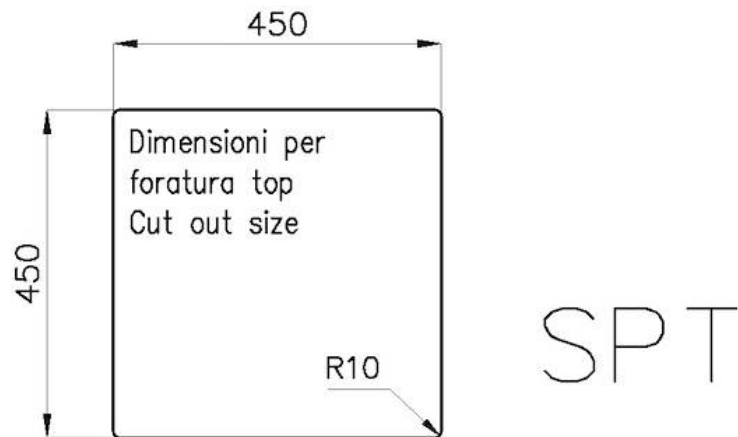

Texture Spazzolatura in linea

Base 60 cm

Dimensioni 470 x 470 mm

Dotazioni standard Ganci di fissaggio, guarnizione, piletta, troppo-pieno e sifone, Imballo in scatola

Fori Mixer Nessun foro di serie

Foro incasso Vedi scheda tecnica

8100 615

1254/05-

GRIGLIA POSIZIONATA A FILO VASCA / GRID EDGE POSITIONING

1254/05-

intaglio per il troppo-pieno
solo con top > 10 mm
recess for housing the over-flow
only for top > 10 mm

GALLERIA FOTOGRAFICA