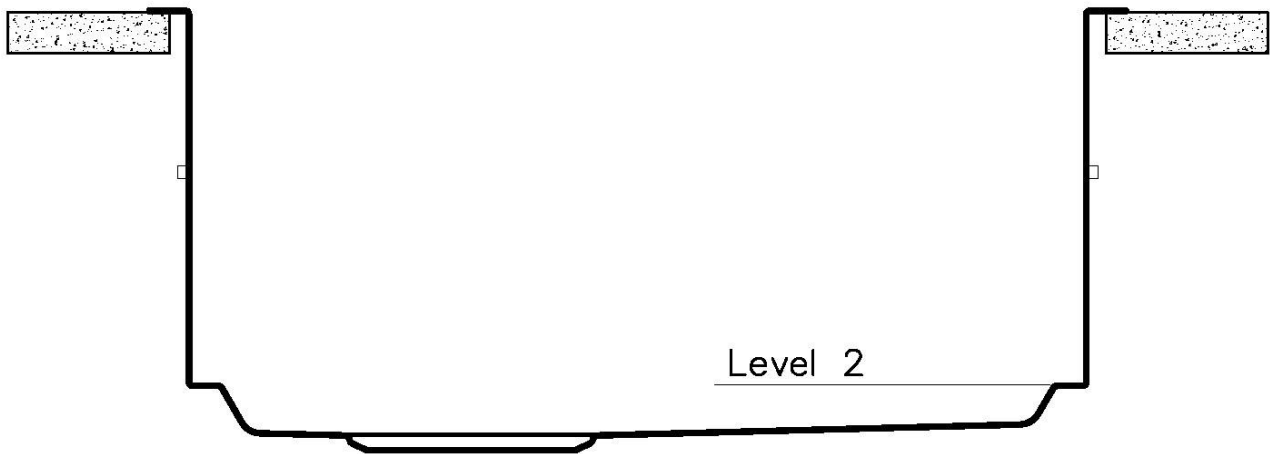

QUADRA EVO
Optional accessories / Accessori opzionali
FILOTOP / FLUSHMOUNT

LEVEL 2:

8100 615